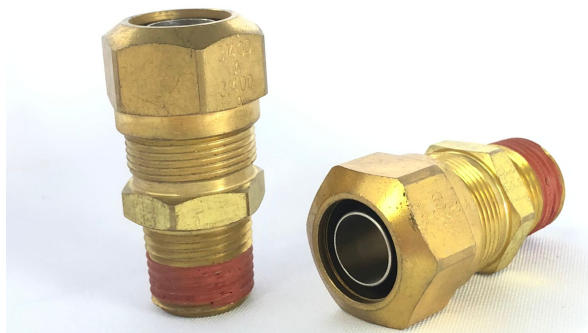

## CONECTOR RECTO 3/4 TUB A 1/2NPT

Conector Rector 3/4 Tubo a 1/2 Npt 0.287 ib Solo una pieza Este producto es enfocado en sistema neumático.

[Read More](#)

**SKU:** PDCN68-12-8

**Stock:** instock

**Categories:** [Conectores](#), [Propar](#), [Sistema neumático](#)

### Product Description

Conector Rector 3/4 Tubo a 1/2 Npt 0.287 ib Solo una pieza Este producto es enfocado en sistema neumático.

---