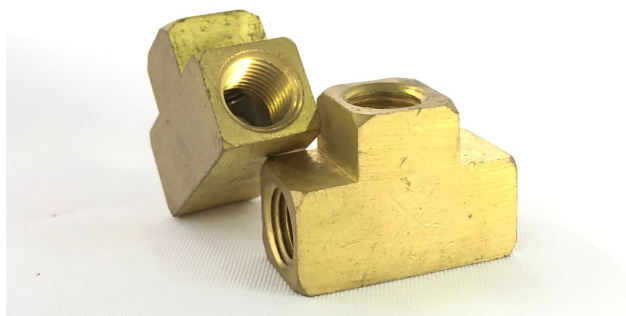

CONECTOR TE HEMBRA DE 1/4

Conector T hembra de 1/4 0.165 ib Solo una pieza Este producto es enfocado en sistema neumático.

[Read More](#)

SKU: PDCBP101-6

Stock: instock

Categories: [Conectores](#), [Propar](#), [Sistema neumático](#)

Tags: [El producto puede ser de otra marca según sea nuestra disposición](#), [se le avisará en caso de ser así.](#)

Product Description

Conector T hembra de 1/4 0.165 ib Solo una pieza Este producto es enfocado en sistema neumático.
