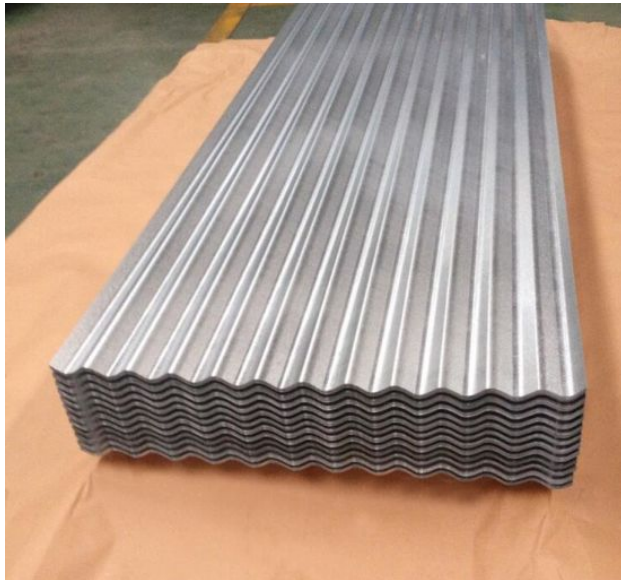

Product Description

La imagen no es su replica exacta

PANEL CORRUGADO ACERO P/TECHO 99"

[Read More](#)

SKU: BUF1202-6887

Stock: instock

Categories: [Carrocería](#), [Panel](#), [Refacciones](#)

Tags: [Este producto es enfocado en Puertas de cajas trailer](#), [si necesita informacion adicional no olvide contactar con nuestro experto](#)
Gte.refacciones@titancamiones.com

Product Description

La imagen no es su replica exacta