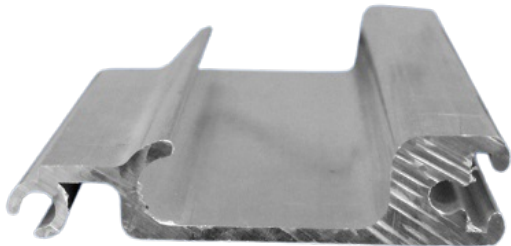

Product Description

TABLETA REFRESQUERA INTERMEDIA DE ALUMINIO 3" X 6.1MT

[Read More](#)

SKU: TR05

Stock: instock

Categories: [Carrocería](#)

Tags: [Este producto es enfocado en Puertas de cajas trailer, si necesita informacion adicional no olvide contactar con nuestro experto](#)
Gte.refacciones@titancamiones.com

Product Description

ZOCLO DE ACERO GALVANIZADO (STEEL SCUFF)12"X52'

[Read More](#)

SKU: SCF5-10

Stock: instock

Categories: [Carrocería](#), [Refacciones](#), [Zoclos](#)

Tags: [Este producto es enfocado en Puertas de cajas trailer](#), [si necesita informacion adicional no olvide contactar con nuestro experto](#)
Gte.refacciones@titancamiones.com

Product Description

REMATE DE CORTINA REFRESQUERA 3" X 6.10 MTS

[Read More](#)

SKU: TF02

Stock: outofstock

Categories: [Carrocería](#), [Cortina](#), [Refacciones](#)

Tags: [Este producto es enfocado en Puertas de cajas trailer](#), [si necesita informacion adicional no olvide contactar con nuestro experto](#)
Gte.refacciones@titancamiones.com