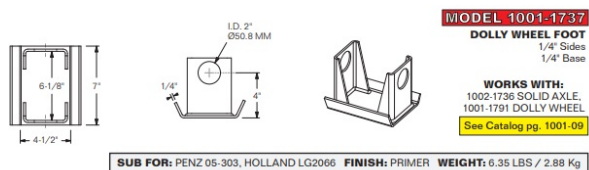

[necesita informaci?n adicional no olvide contactar con nuestro experto Gte.refacciones@titancamiones.com](mailto:Gte.refacciones@titancamiones.com)

Product Description

EJE LOCO DE ENGRANAJE P/ PATIN HOLLAND XA-V-07085

[Read More](#)

SKU: HOLXA-V-07085

Stock: instock

Categories: [Eje](#), [Patines](#), [Refacciones](#), [Saf holland](#)

Tags: [El producto puede ser de otra marca según sea nuestra disposición](#), [El producto puede ser de otra marca según sea nuestra disposición se le avisará en caso de ser así.](#), [Este producto es enfocado en patines de cajas trailer, se le avisará en caso de ser así.](#), [si necesita informaci?n adicional no olvide contactar con nuestro experto Gte.refacciones@titancamiones.com](#)

Product Description

BASE PARA X 4-1/2"

[Read More](#)

SKU: BUF1001-173

Stock: instock

Categories: [Bases](#)

Tags: [El producto p](#)
[nuestra disposición](#)
[Este producto es en](#)
[si necesita informac](#)
[con nuestro experto](#)