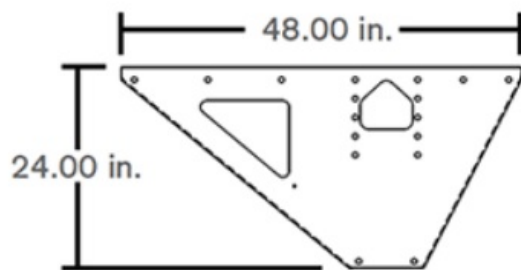

Product Description

SOPORTE DE ACERO PARA PATINES CS (HYUNDAI)

[Read More](#)

SKU: LGM-HY04

Stock: instock

Categories: [Hyundai Translead](#), [Patines](#), [Soportes](#)

Tags: [El producto puede ser de otra marca según sea nuestra disposición se le avisará en caso de ser así.](#), [Este producto es enfocado en patines de cajas trailer, si necesita informaci?n adicional no olvide contactar con nuestro experto](#)
Gte.refacciones@titancamiones.com

Product Description