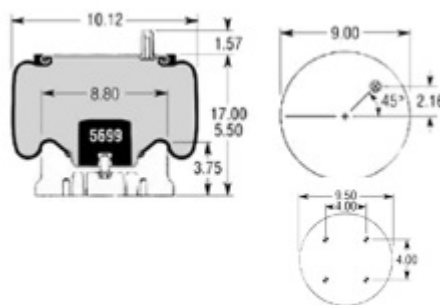

BOLSA DE A (1R13-119)

[Read More](#)

SKU: FIRW01-358-9

Stock: instock

Categories: [Bolsa](#), [Suspensión](#)

Tags: [El producto p](#), [nuestra disposición](#), [Este producto es en](#), [trailer](#), [si necesita i](#), [contactar con nues](#)