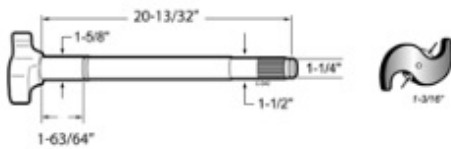

- Brake Type:
  Q, Q Plus, P
- Location/Side:
  Left Hand
- Brand:
  Pro Par, Pro-Par
- Effective Length:
  20-13/32"
- Spline Diameter:
  1-1/2"
- Brake Diameter:
  16-1/2"
- Depth:
  27.2
- Weight:
  13.03 lb

GAVILAN 28 ESTRIAS 20-13/32" LARGO 1-1/2" DIA. DER. (2210F6870)

[Read More](#)

SKU: PROWCQ353R

Stock: instock

Categories: [Gavilan](#), [Refacciones](#), [Suspensión](#)

Tags: [Este producto es enfocado en suspensión de cajas trailer, si necesita informacion adicional no olvide contactar con nuestro experto](#)

Gte.refacciones@titancamiones.com

Product Description

- Location/Side:
  Right Hand
- Brand: