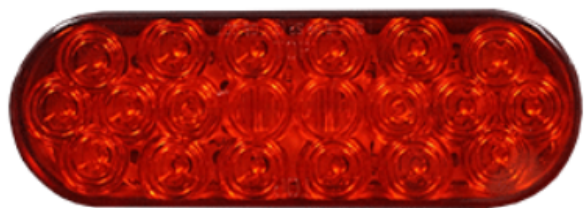

## LUZ LED RECTANGULAR AMBAR

Solo una pieza. La imagen no es la representación exacta del producto según medidas.

[Read More](#)

**SKU:** PROLED2612-1A

**Stock:** instock

**Categories:** [Iluminación y señalamientos](#), [Luces](#), [Propar](#), [Refacciones](#)

### Product Description

- Color:  
Yellow
  - Shape:  
Rectangle
  - Style:  
Led
  - Width:  
1-1/5"
  - Diodes:  
1.0
  - Length:  
2-1/2"
  - Brand:  
Pro-Par
  - Weight:  
0.06 lb
-

## LUZ LED OVALADA 6" 20 LRD AMARILLA MICA CLARA

[Read More](#)

**SKU:** PROLEDOVL-20ACL

**Stock:** instock

**Categories:** [Iluminación y señalamientos](#), [Luces](#), [Propar](#), [Refacciones](#)

**Tags:** [Este producto es enfocado iluminacion trailer, si necesita informaci?n adicional no olvide contactar con nuestro experto Gte.refacciones@titancamiones.com](#)