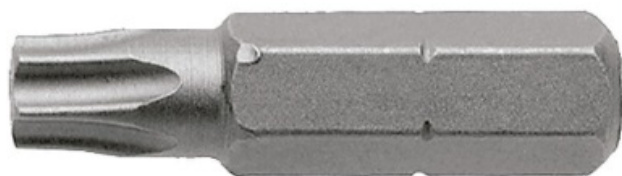

PUNTA TORX 40X1/4

[Read More](#)

SKU: UR23036

Stock: instock

Categories: [Ferretería](#), [Puntas torx](#), [Refacciones](#), [Surtek](#), [Truper](#), [Urrea](#)

Tags: [Este producto es enfocado ferreteria para caja de trailer](#), [si necesita informaci?n adicional no olvide contactar con nuestro experto](#)
Gte.refacciones@titancamiones.com