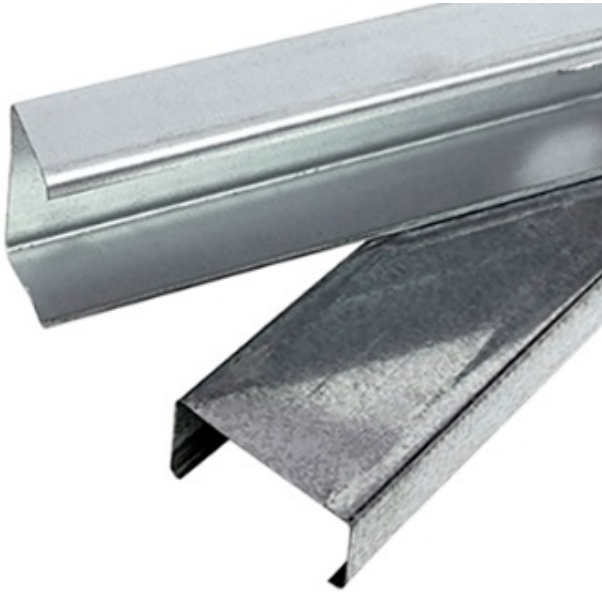

Product Description

ZOCLO DE ACERO GALVANIZADO (STEEL SCUFF)12"X52'

[Read More](#)

SKU: SCF5-10

Stock: instock

Categories: [Carrocería](#), [Refacciones](#), [Zoclos](#)

Tags: [Este producto es enfocado en Puertas de cajas trailer](#), [si necesita informacion adicional no olvide contactar con nuestro experto](#)
Gte.refacciones@titancamiones.com

Product Description

POSTE PARA PARED TMB GALV 26G 112.44 R6513-5-151-1216

[Read More](#)

SKU: SPO-TM11

Stock: instock

Categories: [Carrocería](#), [Postes](#), [Refacciones](#)

Tags: [Este producto es enfocado en Puertas de cajas trailer, si necesita informacion adicional no olvide contactar con nuestro experto](#)
Gte.refacciones@titancamiones.com

Product Description

La imagen no es su replica exacta

POSTE PARA PARED GALVANIZADO STOUGHTON

[Read More](#)

SKU: SPO-ST03

Stock: instock

Categories: [Carrocería](#), [Postes](#), [Refacciones](#)

Tags: [Este producto es enfocado en Puertas de cajas trailer, si necesita informacion adicional no olvide contactar con nuestro experto](#)
Gte.refacciones@titancamiones.com